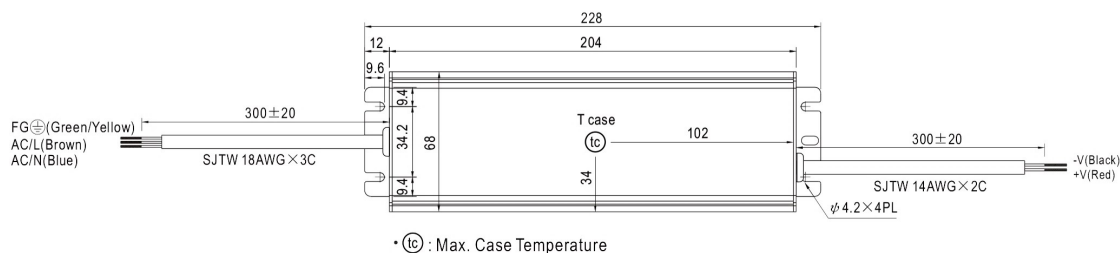

ANWENDUNG

LED-Beleuchtung und bewegliche Schilderanwendungen

info@led-mac.de

Tel.: 030/ 680 83 005 Fax.: 030/ 680 83 004