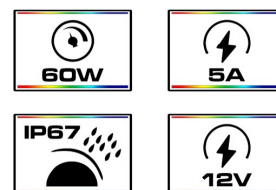

LED - Leuchtkörper pur - frisch - transparent

LPV - 60

MERKMALE

- **Konstantspannungsdesign**
- **Universeller AC-Eingang**
- **IP67** - Ausführung für Außeninstallationen
- **Kühlung durch freie Luftzirkulation**
- **Beständig gegen 300VAC** - Überspannungseingang für 5 Sekunden
- **Schutzfunktionen:** Kurzschluss / Stromüberlastung / Temperaturüberlastung