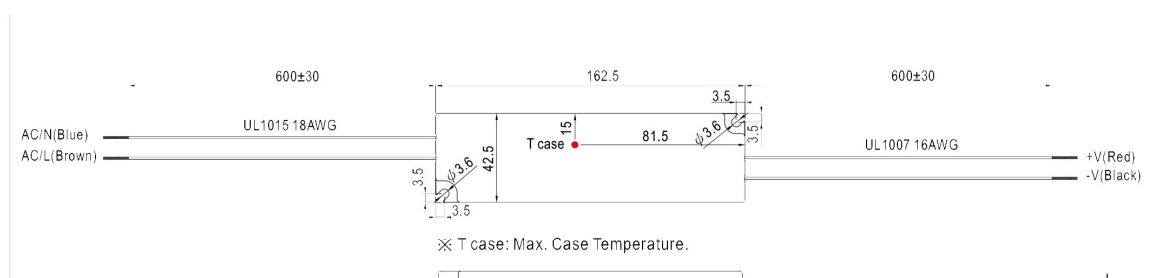

ANWENDUNG

LED-Beleuchtung und bewegliche Schilderanwendungen

info@led-mac.de

Tel.: 030/ 680 83 005 Fax.: 030/ 680 83 004