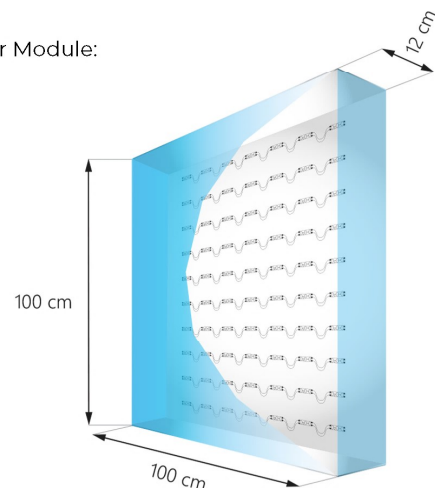

LED - Leuchtkörper pur - frisch - transparent

Uno

MERKMALE

- **Ausgewählte SMD Dioden**- mit ausgezeichneter Helligkeit
- **Flaches Gehäuse**- ermöglicht den Einsatz in noch niedrigeren Leuchtkästen
- **spezielle Linse von 160°**, die hervorragend das Licht zerstreut
- **Kühlungs-Alu-Platte** - garantiert schnelles abziehen der Wärme aus der Diode
- **40 Stück Bündel**
- **Hilfmontage mit doppelseitigem Kleband von 3M** auf der Rückseite

ANWENDUNG

ab 6 cm Tiefe Leuchtkästen, Pylone,
Kanalbuchstaben, Großflächenwerbung

Zahl der Module:
54-70 *

info@led-mac.de

* Die genaue Anzahl der Module hängt vom verwendeten Material ab.

Tel.: 030/ 680 83 005 Fax.: 030/ 680 83 004