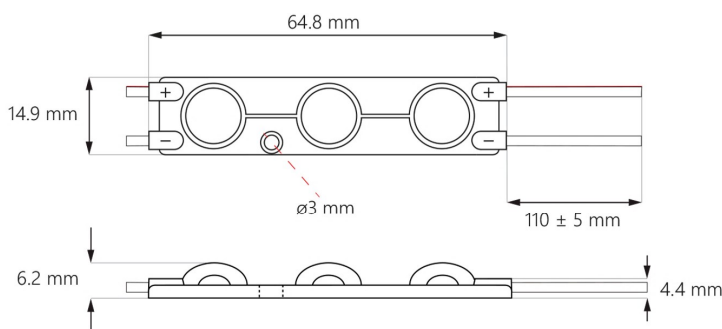

LED - Leuchtkörper pur - frisch - transparent

Uno

MERKMALE

- **Ausgewählte SMD Dioden**- mit ausgezeichneter Helligkeit
- **Flaches Gehäuse**- ermöglicht den Einsatz in noch niedrigeren Leuchtkästen
- **spezielle Linse von 160°**, die hervorragend das Licht zerstreut
- **Kühlungs-Alu-Platte** - garantiert schnelles abziehen der Wärme aus der Diode
- **40 Stück Bündel**
- **Hilfmontage mit doppelseitigem Kleband von 3M** auf der Rückseite

ANWENDUNG

ab 6 cm Tiefe Leuchtkästen, Pylone,
Kanalbuchstaben, Großflächenwerbung

Zahl der Module:
54-70 *

info@led-mac.de

* Die genaue Anzahl der Module hängt vom verwendeten Material ab.

Tel.: 030/ 680 83 005 Fax.: 030/ 680 83 004