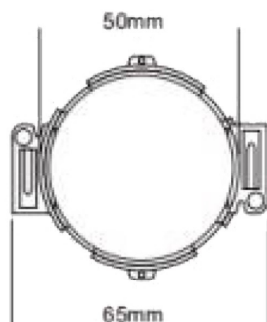

ANWENDUNG

Blockbuchstaben

info@led-mac.de

Tel.: 030/ 680 83 005 Fax.: 030/ 680 83 004